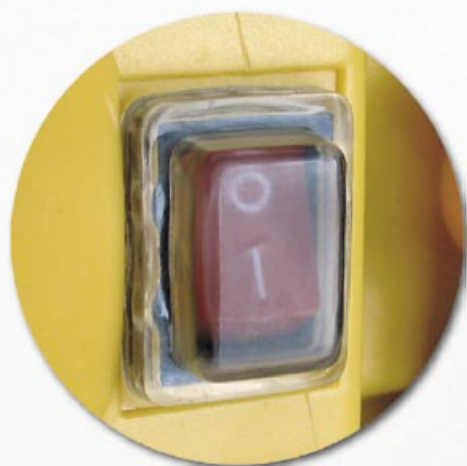

Svítilny a lampy

PROTECO
ENERGY

Lampa stojanová a přenosná 230V 36W

- energeticky úsporný pracovní světlo
- ideální použití pro vnější a vnitřní prostory, na stavbu, zahradu, pracovní a dílnu, do garáže, studií, pro oslavy, atd.
- jednoduché sestavení a rozebrání lampy pro snadný transport
- dlouhá životnost
- odolné vůči prachu a vodě IP 44, CE, TÜV, GS a ROHS certifikáty

Voděodolný vypínač

Ukázka balení

Svítilna hlavová

ENERGY

5 LED diod

Obj. č. 52.02-001

Svítilna hlavová

ENERGY