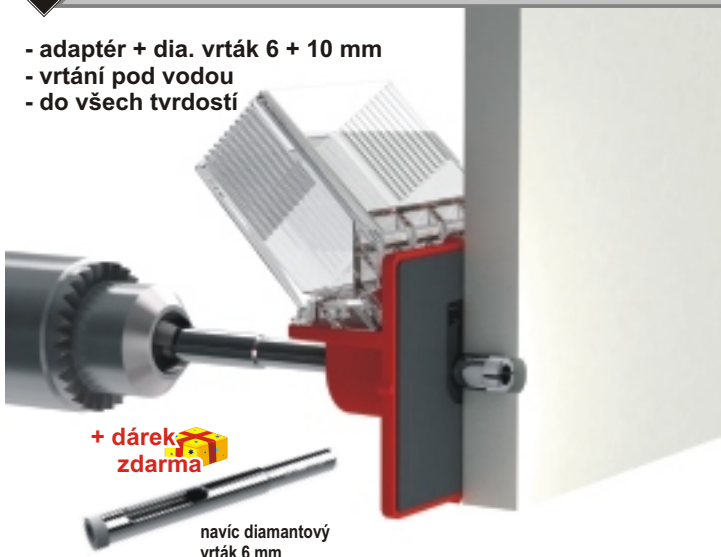

## RUBI LÁMAČKA NA BLOKY *B13*

- délka lomu 31 cm
- hloubka 10,5 cm

+ dárek zdarma

štípací kleště RUBI WIDIA Ref. 65926

**cena 10777,- Kč**

## RUBI LÁMAČKA NA BLOKY *B14S*

- délka lomu 41 cm
- hloubka 15,5 cm

+ dárek zdarma

štípací kleště RUBI WIDIA Ref. 65926

**cena 14450,- Kč**

## RUBI VYVRTÁVACÍ DIAMANTOVÝ SYSTÉM *EASY GRES KIT*

- adaptér + dia. vrták 6 + 10 mm
- vrtání pod vodou
- do všech tvrdostí

+ dárek zdarma

navíc diamantový vrták 6 mm

**cena 353,- Kč (KIT - adaptér + dia. vrták 6 + 10mm)**